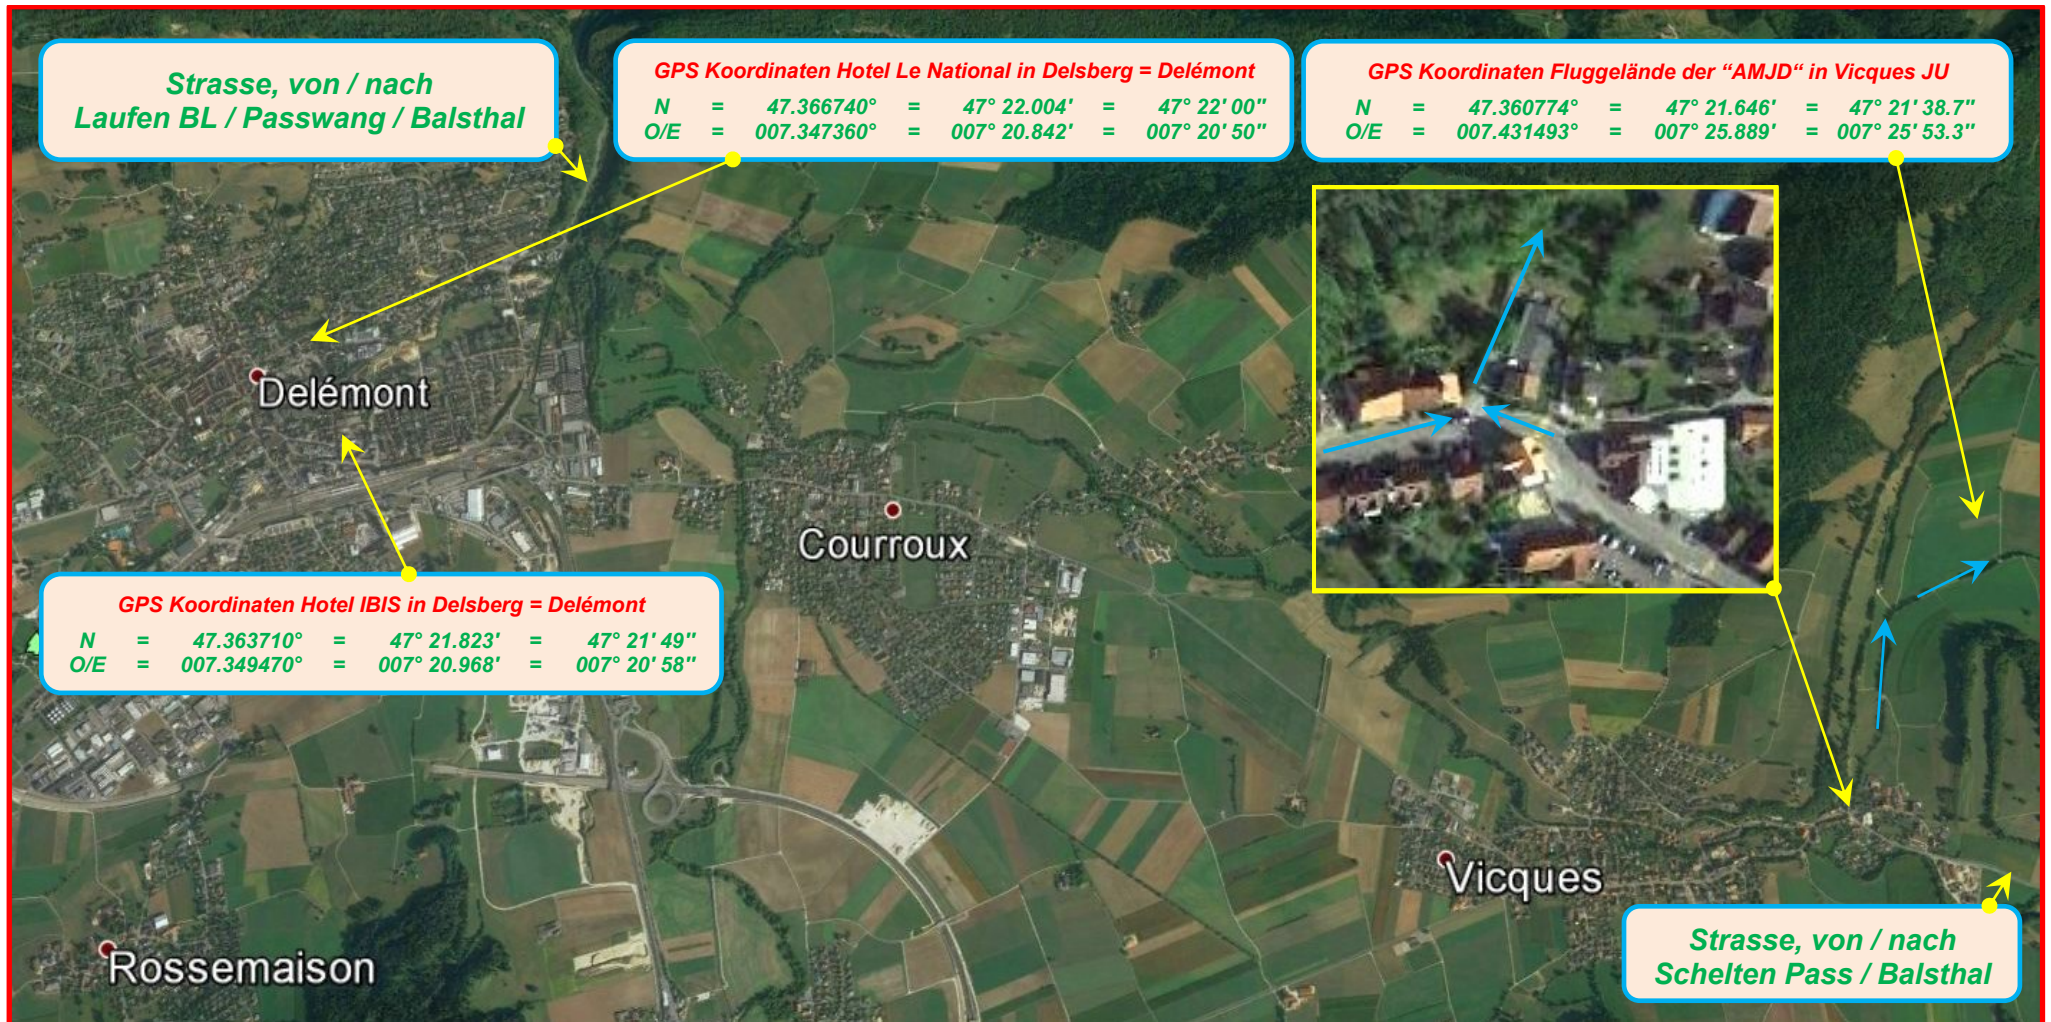

# Orientierung Fluggelände der "AMJD" in Vicques JU

- Fluggelände Aero Modélisme Jurassien Delémont: <http://amjd.ch> / [http://www.amjd.ch/index.php?option=com\\_content&view=article&id=1&Itemid=3](http://www.amjd.ch/index.php?option=com_content&view=article&id=1&Itemid=3)
- Hotel Le National, Route de Bâle 25, CH – 2800 Delémont = Delsberg: <http://www.lenational-hotel.ch>
- Hotel IBIS, Avenue de la Gare 37, CH – 2800 Delémont = Delsberg: <http://www.ibis.com/de/hotel-7873-ibis-delemont-delsberg/index.shtml>